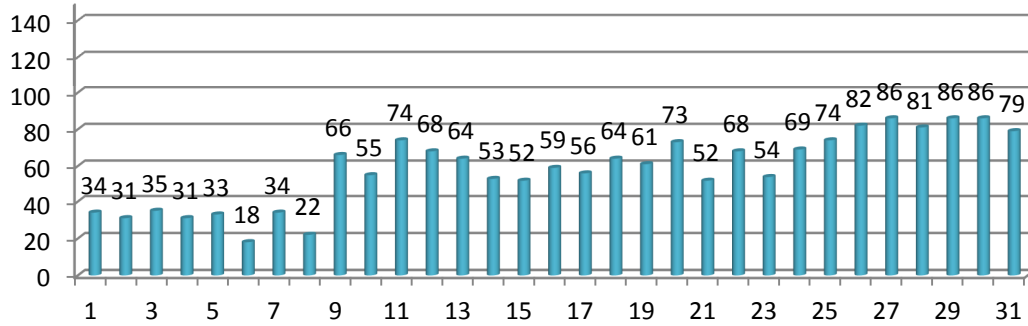

## 2018年5月 SEA-HP訪問者数

2018年5月総数: 1,800件

## 2018年4月 SEA-HP訪問者数

2018年4月総数: 995件