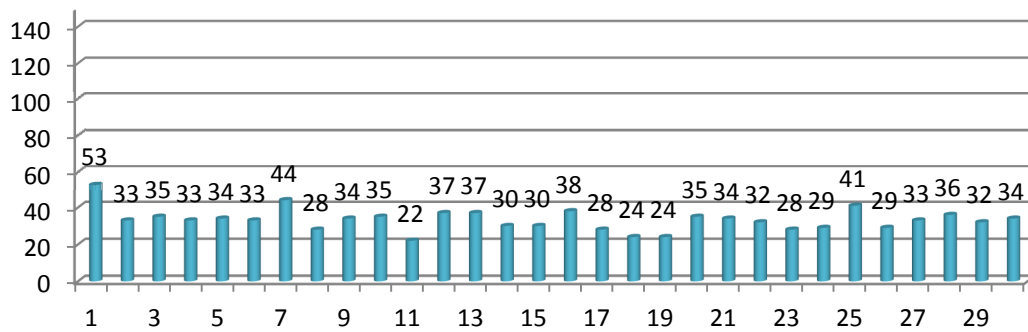

## 2018年5月 SEA-HP訪問者数

2018年5月総数: 1,800件

## 2018年4月 SEA-HP訪問者数

2018年4月総数: 995件