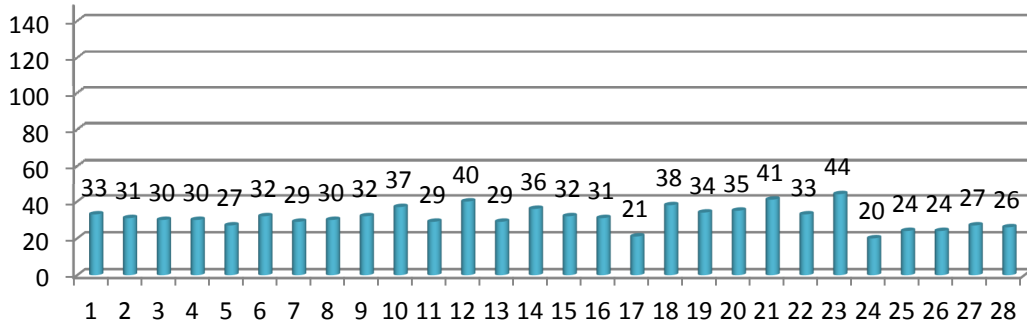

2018年2月 SEA-HP訪問者数