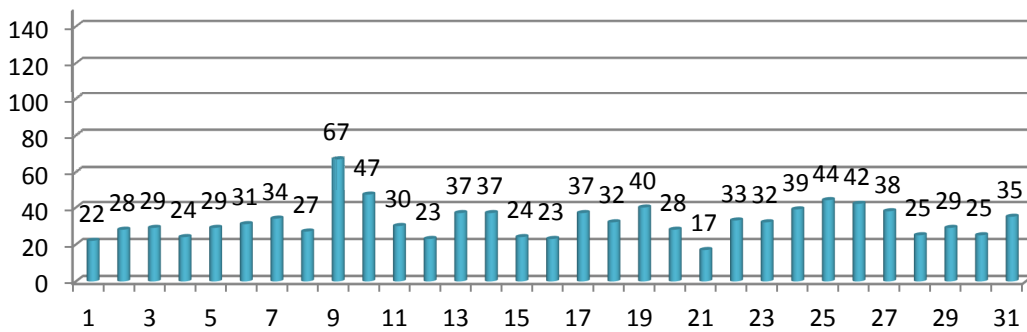

2018年1月 SEA-HP訪問者数