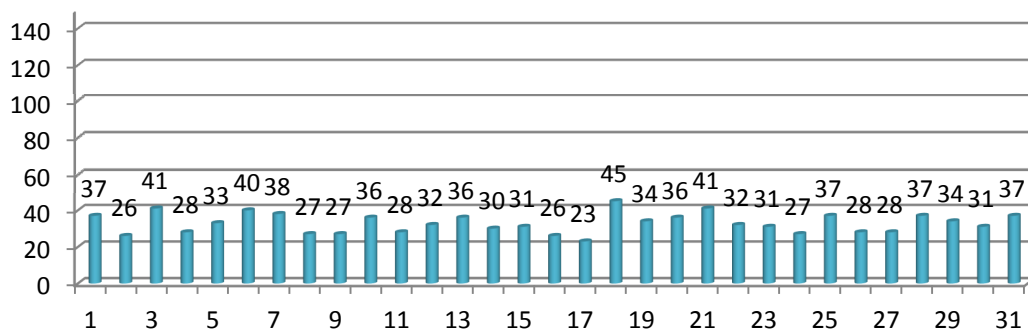

2018年3月 SEA-HP訪問者数