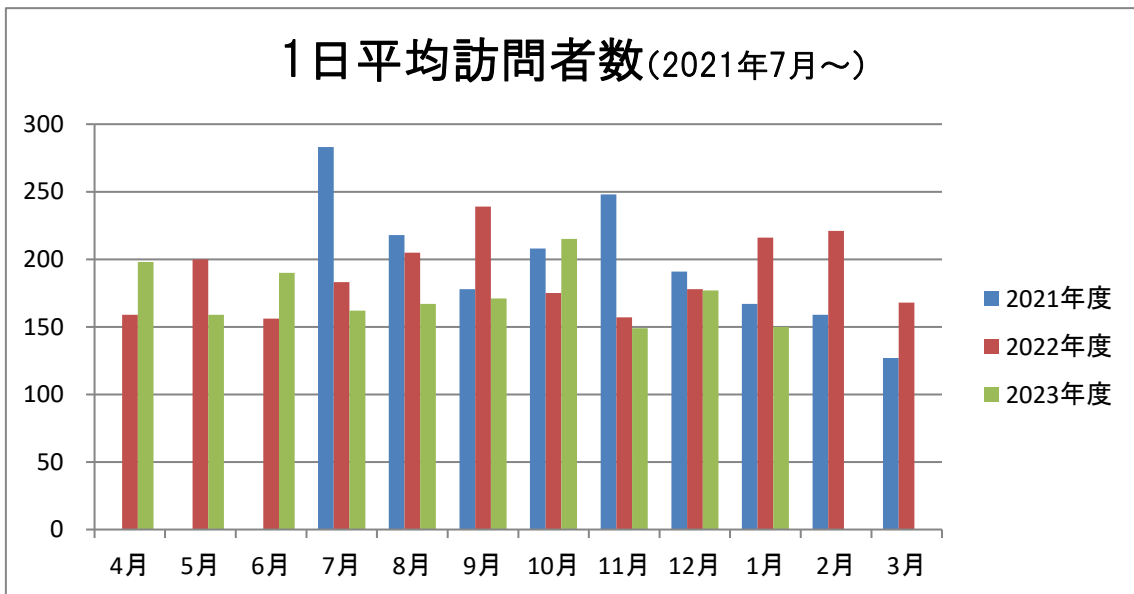

# 訪問者数の推移

2021 年度～

2021 年 4 月～6 月は， COVID-19 の影響を受け統計処理を行っていません。

2021 年 4 月～6 月は， COVID-19 の影響を受け統計処理を行っていません。