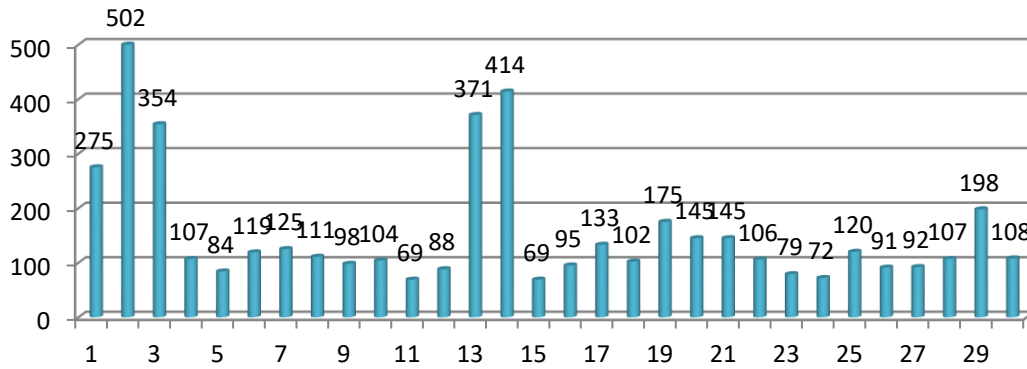

2019年9月 SEA-HP訪問者数

2019年9月総数: 4,658件

2019年8月 SEA-HP訪問者数

2019年8月総数: 5,624件

2019年7月 SEA-HP訪問者数

2019年7月総数: 5,005件

2019年6月 SEA-HP訪問者数

2019年6月総数: 4,207件

2019年5月 SEA-HP訪問者数

2019年5月総数: 2,891件

2019年4月 SEA-HP訪問者数

2019年4月総数: 5,860件

2019年3月 SEA-HP訪問者数

2019年3月総数: 6,404件

2019年2月 SEA-HP訪問者数

2019年2月総数: 3,270件