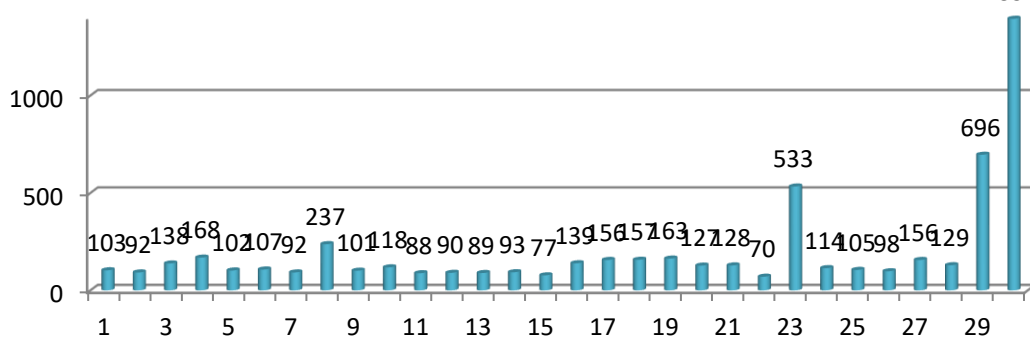

2019年9月 SEA-HP訪問者数

2019年9月総数: 4,658件

2019年8月 SEA-HP訪問者数

2019年8月総数: 5,624件

2019年7月 SEA-HP訪問者数

2019年7月総数: 5,005件

2019年6月 SEA-HP訪問者数

2019年6月総数: 4,207件

2019年5月 SEA-HP訪問者数

2019年5月総数: 2,891件

2019年4月 SEA-HP訪問者数

2019年4月総数: 5,860件

2019年3月 SEA-HP訪問者数

2019年3月総数: 6,404件

2019年2月 SEA-HP訪問者数

2019年2月総数: 3,270件