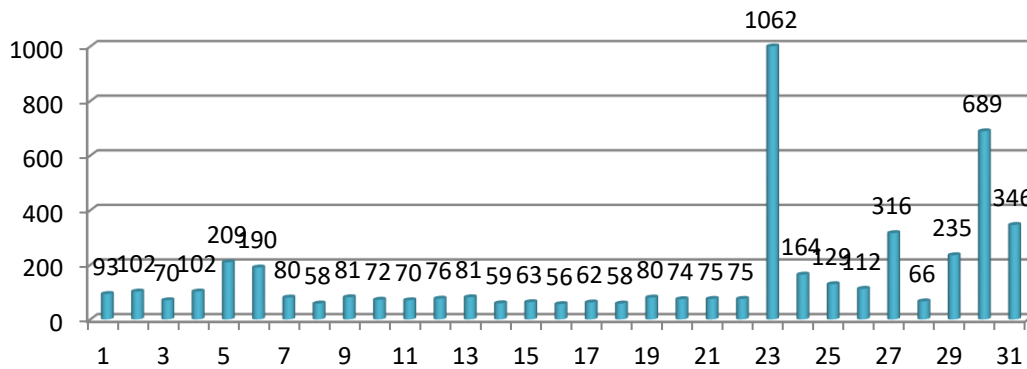

2019年9月 SEA-HP訪問者数

2019年9月総数: 4,658件

2019年8月 SEA-HP訪問者数

2019年8月総数: 5,624件

2019年7月 SEA-HP訪問者数

2019年7月総数: 5,005件

2019年6月 SEA-HP訪問者数

2019年6月総数: 4,207件

2019年5月 SEA-HP訪問者数

2019年5月総数: 2,891件

2019年4月 SEA-HP訪問者数

2019年4月総数: 5,860件

2019年3月 SEA-HP訪問者数

2019年3月総数: 6,404件

2019年2月 SEA-HP訪問者数

2019年2月総数: 3,270件

2019年1月 SEA-HP訪問者数

2019年1月総数: 3,009件