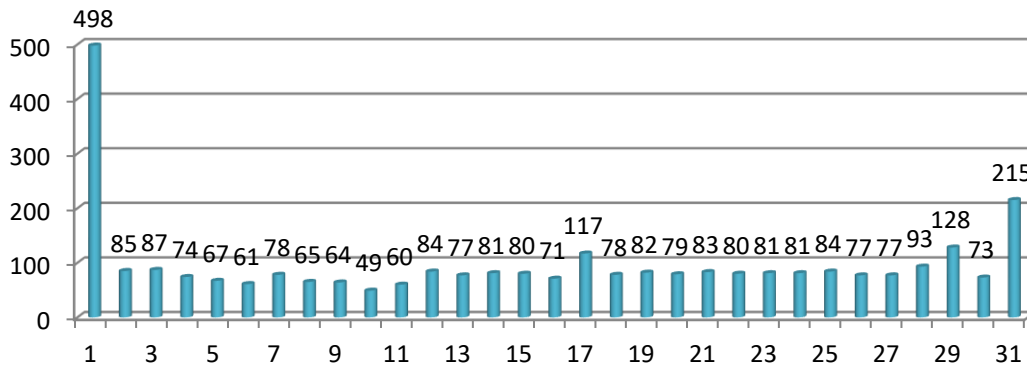

2019年9月 SEA-HP訪問者数

2019年9月総数: 4,658件

2019年8月 SEA-HP訪問者数

2019年8月総数: 5,624件

2019年7月 SEA-HP訪問者数

2019年7月総数: 5,005件

2019年6月 SEA-HP訪問者数

2019年6月総数: 4,207件

2019年5月 SEA-HP訪問者数

2019年5月総数: 2,891件

2019年4月 SEA-HP訪問者数

2019年4月総数: 5,860件

2019年3月 SEA-HP訪問者数

2019年3月総数: 6,404件

2019年2月 SEA-HP訪問者数

2019年2月総数: 3,270件

2019年1月 SEA-HP訪問者数

2019年1月総数: 3,009件