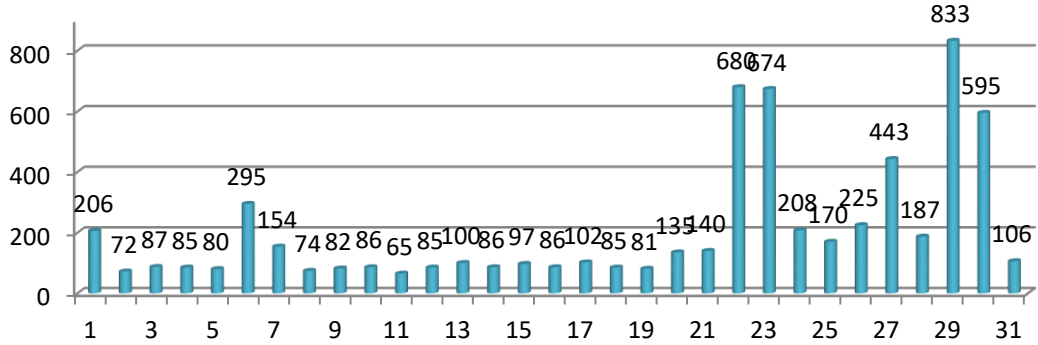

2019年9月 SEA-HP訪問者数

2019年9月総数: 4,658件

2019年8月 SEA-HP訪問者数

2019年8月総数: 5,624件

2019年7月 SEA-HP訪問者数

2019年7月総数: 5,005件

2019年6月 SEA-HP訪問者数

2019年6月総数: 4,207件

2019年5月 SEA-HP訪問者数

2019年5月総数: 2,891件

2019年4月 SEA-HP訪問者数

2019年4月総数: 5,860件

2019年3月 SEA-HP訪問者数

2019年3月総数: 6,404件

2019年2月 SEA-HP訪問者数

2019年2月総数: 3,270件

2019年1月 SEA-HP訪問者数

2019年1月総数: 3,009件