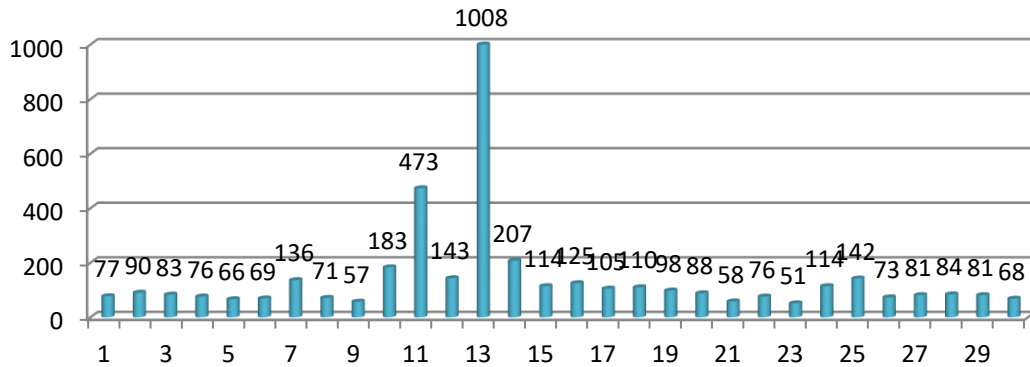

2019年9月 SEA-HP訪問者数

2019年9月総数: 4,658件

2019年8月 SEA-HP訪問者数

2019年8月総数: 5,624件

2019年7月 SEA-HP訪問者数

2019年7月総数: 5,005件

2019年6月 SEA-HP訪問者数

2019年6月総数: 4,207件

2019年5月 SEA-HP訪問者数

2019年5月総数: 2,891件

2019年4月 SEA-HP訪問者数

2019年4月総数: 5,860件

2019年3月 SEA-HP訪問者数

2019年3月総数: 6,404件

2019年2月 SEA-HP訪問者数

2019年2月総数: 3,270件