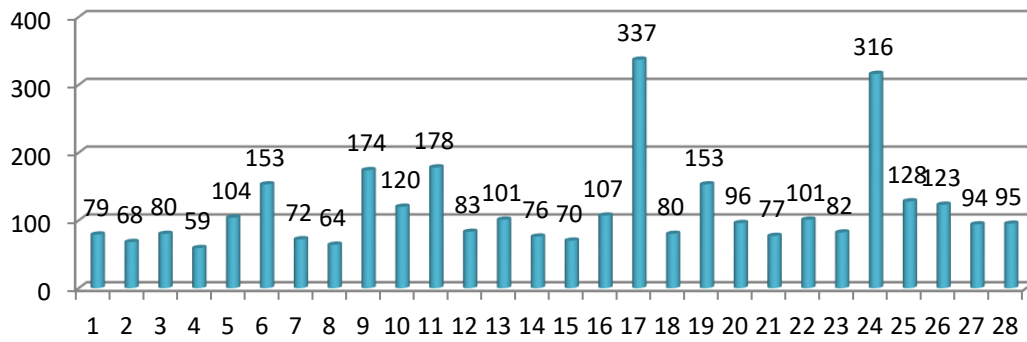

2019年5月 SEA-HP訪問者数

2019年5月総数: 2,891件

2019年4月 SEA-HP訪問者数

2019年4月総数: 5,860件

2019年3月 SEA-HP訪問者数

2019年3月総数: 6,404件

2019年2月 SEA-HP訪問者数

2019年2月総数: 3,270件

2019年1月 SEA-HP訪問者数

2019年1月総数: 3,009件