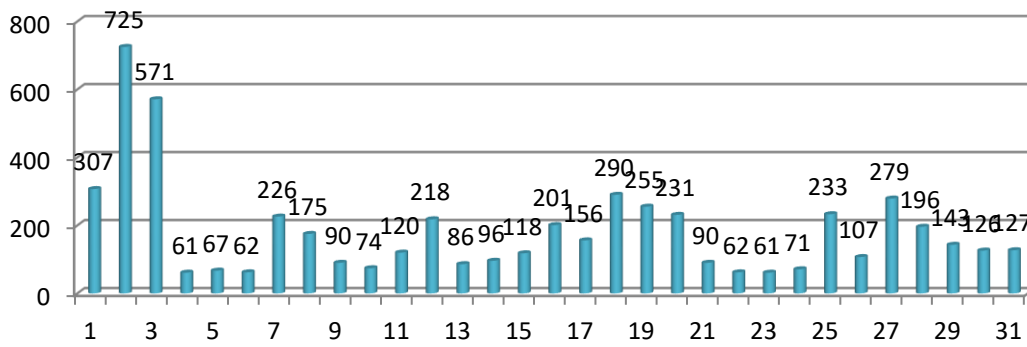

2019年9月 SEA-HP訪問者数

2019年9月総数: 4,658件

2019年8月 SEA-HP訪問者数

2019年8月総数: 5,624件

2019年7月 SEA-HP訪問者数

2019年7月総数: 5,005件

2019年6月 SEA-HP訪問者数

2019年6月総数: 4,207件

2019年5月 SEA-HP訪問者数

2019年5月総数: 2,891件

2019年4月 SEA-HP訪問者数

2019年4月総数: 5,860件

2019年3月 SEA-HP訪問者数

2019年3月総数: 6,404件

2019年2月 SEA-HP訪問者数

2019年2月総数: 3,270件

2019年1月 SEA-HP訪問者数

2019年1月総数: 3,009件