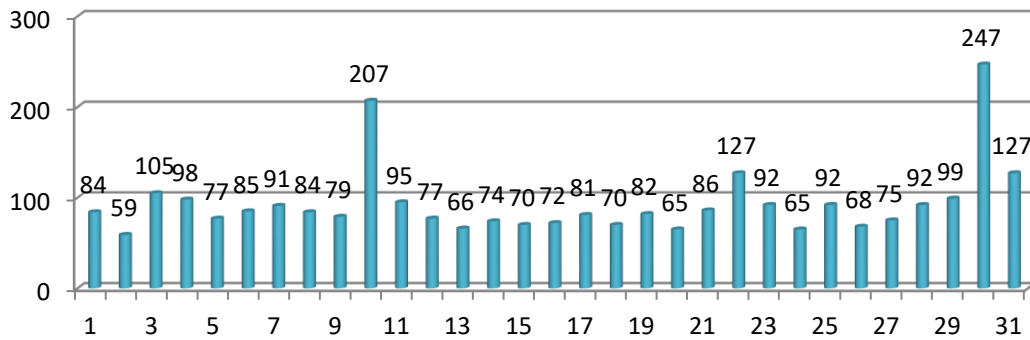

2019年9月 SEA-HP訪問者数

2019年9月総数: 4,658件

2019年8月 SEA-HP訪問者数

2019年8月総数: 5,624件

2019年7月 SEA-HP訪問者数

2019年7月総数: 5,005件

2019年6月 SEA-HP訪問者数

2019年6月総数: 4,207件

2019年5月 SEA-HP訪問者数

2019年5月総数: 2,891件

2019年4月 SEA-HP訪問者数

2019年4月総数: 5,860件

2019年3月 SEA-HP訪問者数

2019年3月総数: 6,404件

2019年2月 SEA-HP訪問者数

2019年2月総数: 3,270件